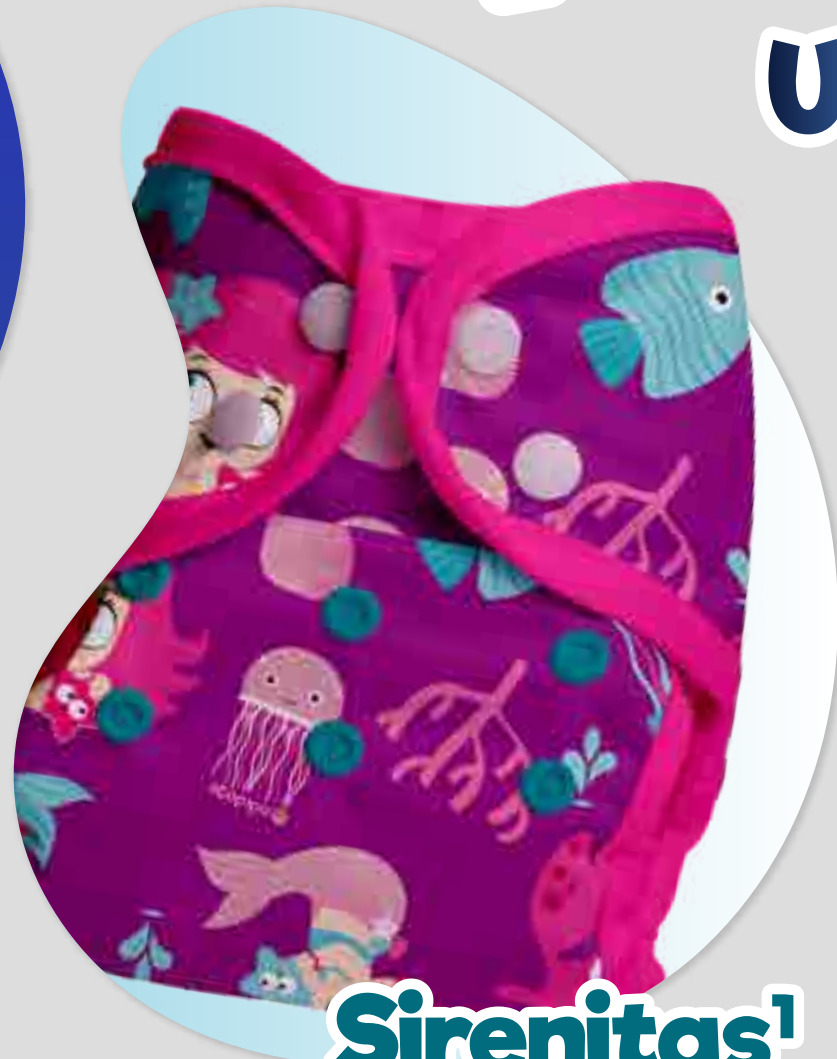

Sirenitas¹