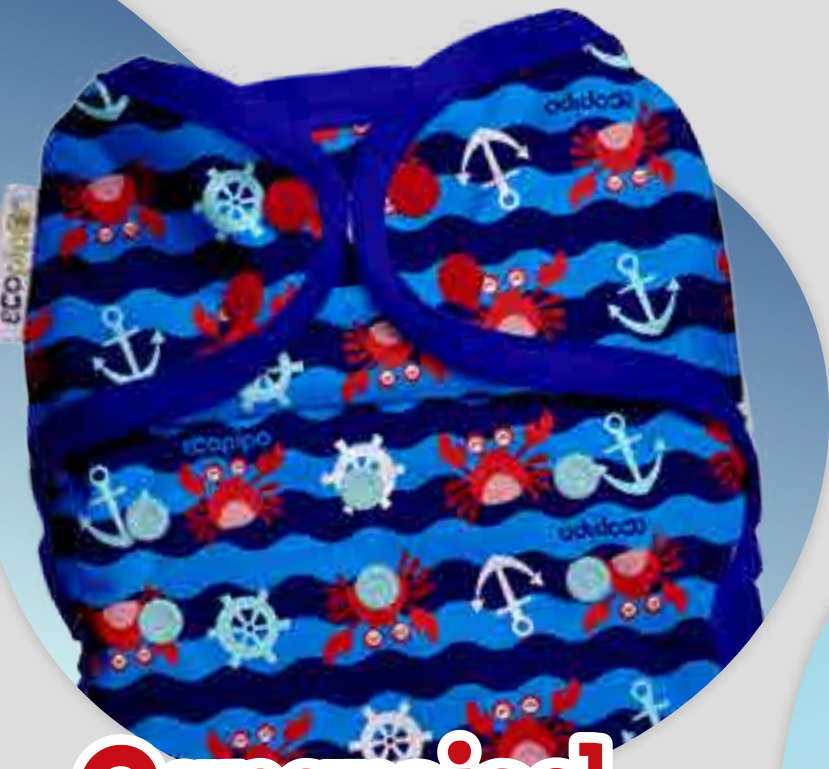

KIDS

Pañal de NATAción KIDS

Cangrejos¹
4-8 A.